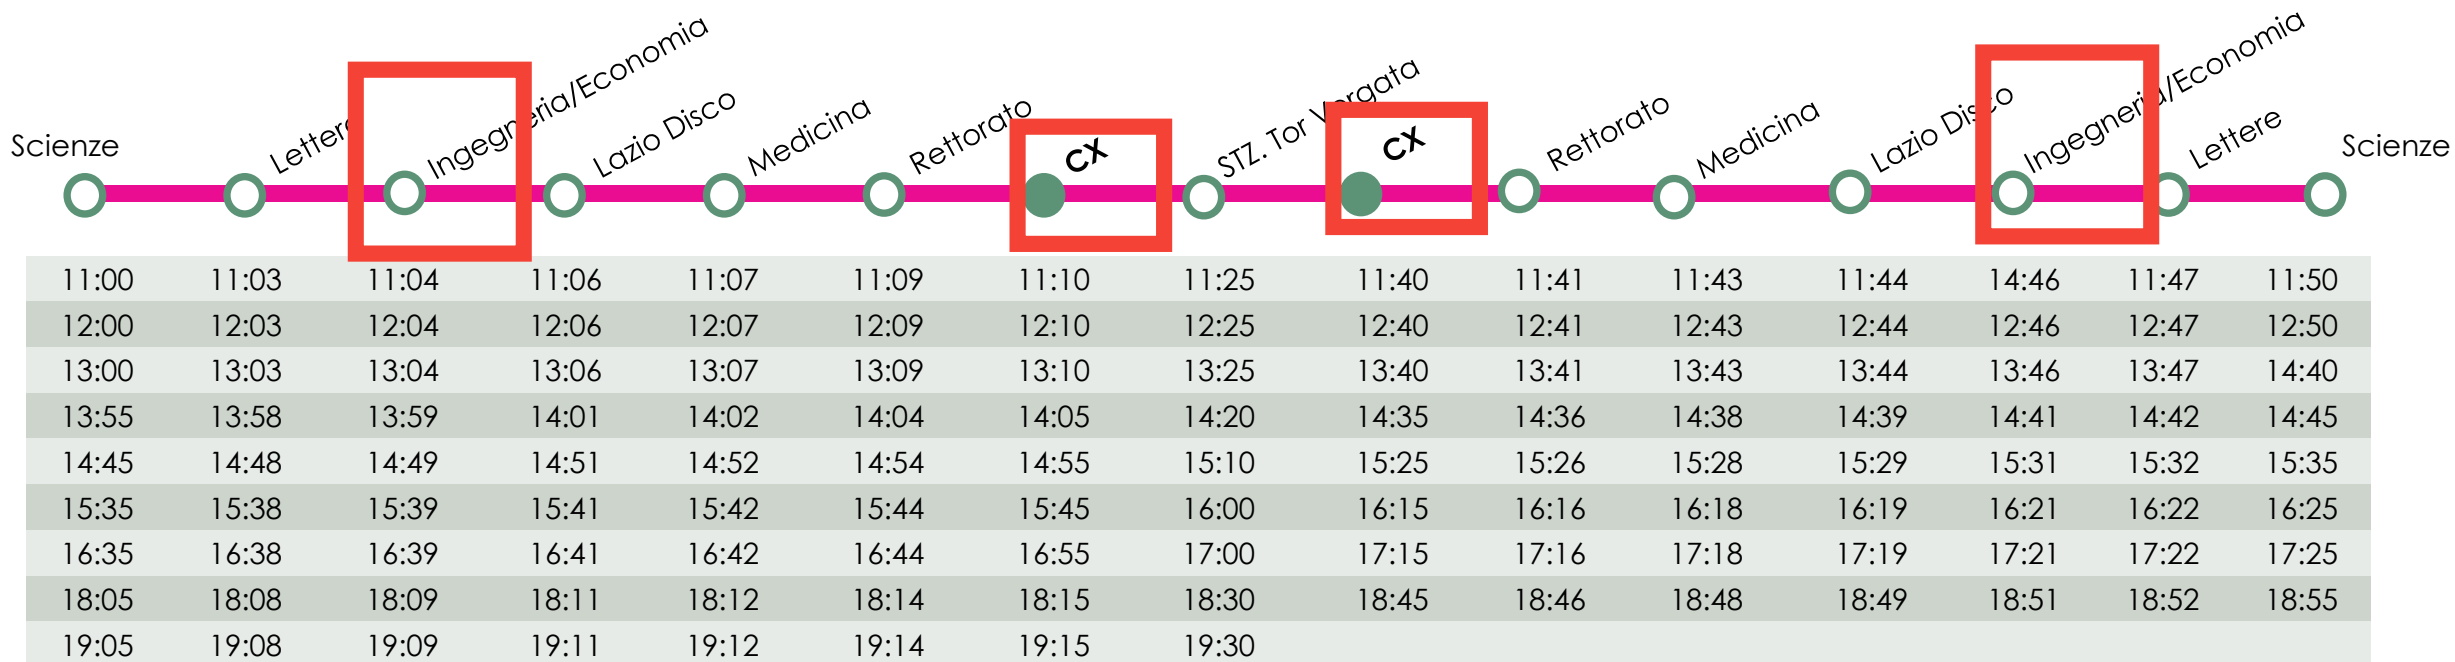

UNITV SHUTTLE A

CORSE ANTIMERIDIANE/MORNING RIDES
(lun-ven/mon-fri)

UNITV SHUTTLE A

CORSE POMERIDIANE/AFTERNOON RIDES
(lun-ven/mon-fri)

Via di Passo Lombardo, 341 00133 Roma
+39 0695222501
hello@rometorvergata@cx-place.com
cx-place.com

UNITV SHUTTLE B

CORSE GIORNALIERE/DAILY RIDES
(lun-ven/mon-fri)

STZ. Metro Anagnina	Romanina	Scienze	Lettere	Ingegneria/Economia	Lazio Disco	Medicina	Rettorato	STZ. Metro Torre Angela	Medicina	Rettorato	CX
07:30	07:38	07:42	07:44	07:45	07:47	07:48	07:50	07:53	07:57	07:59	08:00
08:40	08:48	08:52	08:54	08:55	08:57	08:58	09:00	09:03	09:07	09:09	09:10
09:40	09:48	09:52	09:54	09:55	09:57	09:58	10:00	10:03	10:07	10:09	10:10
10:40	10:48	10:52	10:54	10:55	10:57	10:58	11:00	11:03	11:07	11:09	11:10
11:40	11:48	11:52	11:54	11:55	11:57	11:58	12:00	12:03	12:07	12:09	12:10
12:40	12:48	12:52	12:54	12:55	12:57	12:58	13:00	13:03	13:07	13:09	13:10
13:40	13:48	13:52	13:54	13:55	13:57	13:58	14:00	14:03	14:07	14:09	14:10
14:40	14:48	14:52	14:54	14:55	14:57	14:58	15:00	15:03	15:07	15:09	15:10
15:40	15:48	15:52	15:54	15:55	15:57	15:58	16:00	16:03	16:07	16:09	16:10
16:40	16:48	16:52	16:54	16:55	16:57	16:58	17:00	17:03	17:07	17:09	17:10
17:40	17:48	17:52	17:54	17:55	17:57	17:58	18:00	18:03	18:07	18:09	18:10

CX	Rettorato	Medicina	STZ. Metro Torre Angela	Lazio Disco	Ingegneria/Economia	Lettere	Scienze	Romanina	STZ. Metro Anagnina
08:00	08:02	08:04	08:08	08:12	08:14	08:15	08:18	08:22	08:30
09:10	09:12	09:14	09:18	09:22	09:24	09:25	09:28	09:32	09:40
10:10	10:12	10:14	10:18	10:22	10:24	10:25	10:28	10:32	10:40
11:10	11:12	11:14	11:18	11:22	11:24	11:25	11:28	11:32	11:40
12:10	12:12	12:14	12:18	12:22	12:24	12:25	12:28	12:32	12:40
13:10	13:12	13:14	13:18	13:22	13:24	13:25	13:28	13:32	13:40
14:10	14:12	14:14	14:18	14:22	14:24	14:25	14:28	14:32	14:40
15:10	15:12	15:14	15:18	15:22	15:24	15:25	15:28	15:32	15:40
16:10	16:12	16:14	16:18	16:22	16:24	16:25	16:28	16:32	16:40
17:10	17:12	17:14	17:18	17:22	17:24	17:25	17:28	17:32	17:40