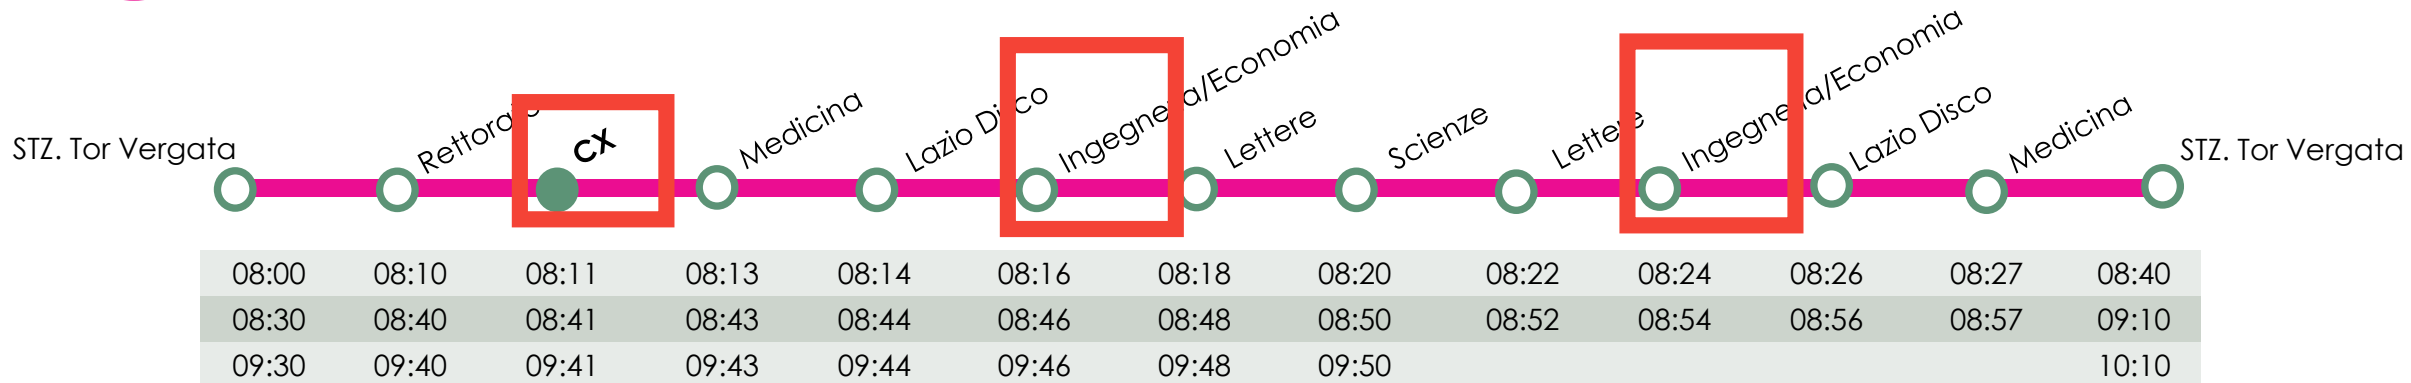

UNITV SHUTTLE A

CORSE ANTIMERIDIANE/MORNING RIDES
(lun-ven/mon-fri)

UNITV SHUTTLE A

CORSE POMERIDIANE/AFTERNOON RIDES
(lun-ven/mon-fri)

Via di Passo Lombardo, 341 00133 Roma
+39 0695222501
hello@rometorvergata@cx-place.com
cx-place.com

UNITV SHUTTLE B

CORSE GIORNALIERE/DAILY RIDES
(lun-ven/mon-fri)

STZ. Metro Anagnina	Romanina	Scienze	Lettere	Ingegneria/Economia	Lazio Disco	Medicina	Rettorato	STZ. Metro Torre Angela	Medicina	Rettorato	CX
07:30	07:38	07:42	07:44	07:45	07:47	07:48	07:50	07:53	07:57	07:59	08:00
08:40	08:48	08:52	08:54	08:55	08:57	08:58	09:00	09:03	09:07	09:09	09:10
09:40	09:48	09:52	09:54	09:55	09:57	09:58	10:00	10:03	10:07	10:09	10:10
10:40	10:48	10:52	10:54	10:55	10:57	10:58	11:00	11:03	11:07	11:09	11:10
11:40	11:48	11:52	11:54	11:55	11:57	11:58	12:00	12:03	12:07	12:09	12:10
12:40	12:48	12:52	12:54	12:55	12:57	12:58	13:00	13:03	13:07	13:09	13:10
13:40	13:48	13:52	13:54	13:55	13:57	13:58	14:00	14:03	14:07	14:09	14:10
14:40	14:48	14:52	14:54	14:55	14:57	14:58	15:00	15:03	15:07	15:09	15:10
15:40	15:48	15:52	15:54	15:55	15:57	15:58	16:00	16:03	16:07	16:09	16:10
16:40	16:48	16:52	16:54	16:55	16:57	16:58	17:00	17:03	17:07	17:09	17:10
17:40	17:48	17:52	17:54	17:55	17:57	17:58	18:00	18:03	18:07	18:09	18:10

CX	Rettorato	Medicina	STZ. Metro Torre Angela	Lazio Disco	Ingegneria/Economia	Lettere	Scienze	Romanina	STZ. Metro Anagnina
08:00	08:02	08:04	08:08	08:12	08:14	08:15	08:18	08:22	08:30
09:10	09:12	09:14	09:18	09:22	09:24	09:25	09:28	09:32	09:40
10:10	10:12	10:14	10:18	10:22	10:24	10:25	10:28	10:32	10:40
11:10	11:12	11:14	11:18	11:22	11:24	11:25	11:28	11:32	11:40
12:10	12:12	12:14	12:18	12:22	12:24	12:25	12:28	12:32	12:40
13:10	13:12	13:14	13:18	13:22	13:24	13:25	13:28	13:32	13:40
14:10	14:12	14:14	14:18	14:22	14:24	14:25	14:28	14:32	14:40
15:10	15:12	15:14	15:18	15:22	15:24	15:25	15:28	15:32	15:40
16:10	16:12	16:14	16:18	16:22	16:24	16:25	16:28	16:32	16:40
17:10	17:12	17:14	17:18	17:22	17:24	17:25	17:28	17:32	17:40